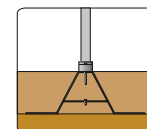

- Svart RAL 9005
- Grön RAL 6012
- Röd NCS S 1508 Y90R
- Grå NCS S 6502 B
- Titanium MW 112 F
- Brun RAL 8003
- Brun RAL 8014
- Grön NCS S 2060 G30Y

Återvunnen plast

- Brun

Betong

- Vit

• Varmgalvaniserat

Nedgrävning
S