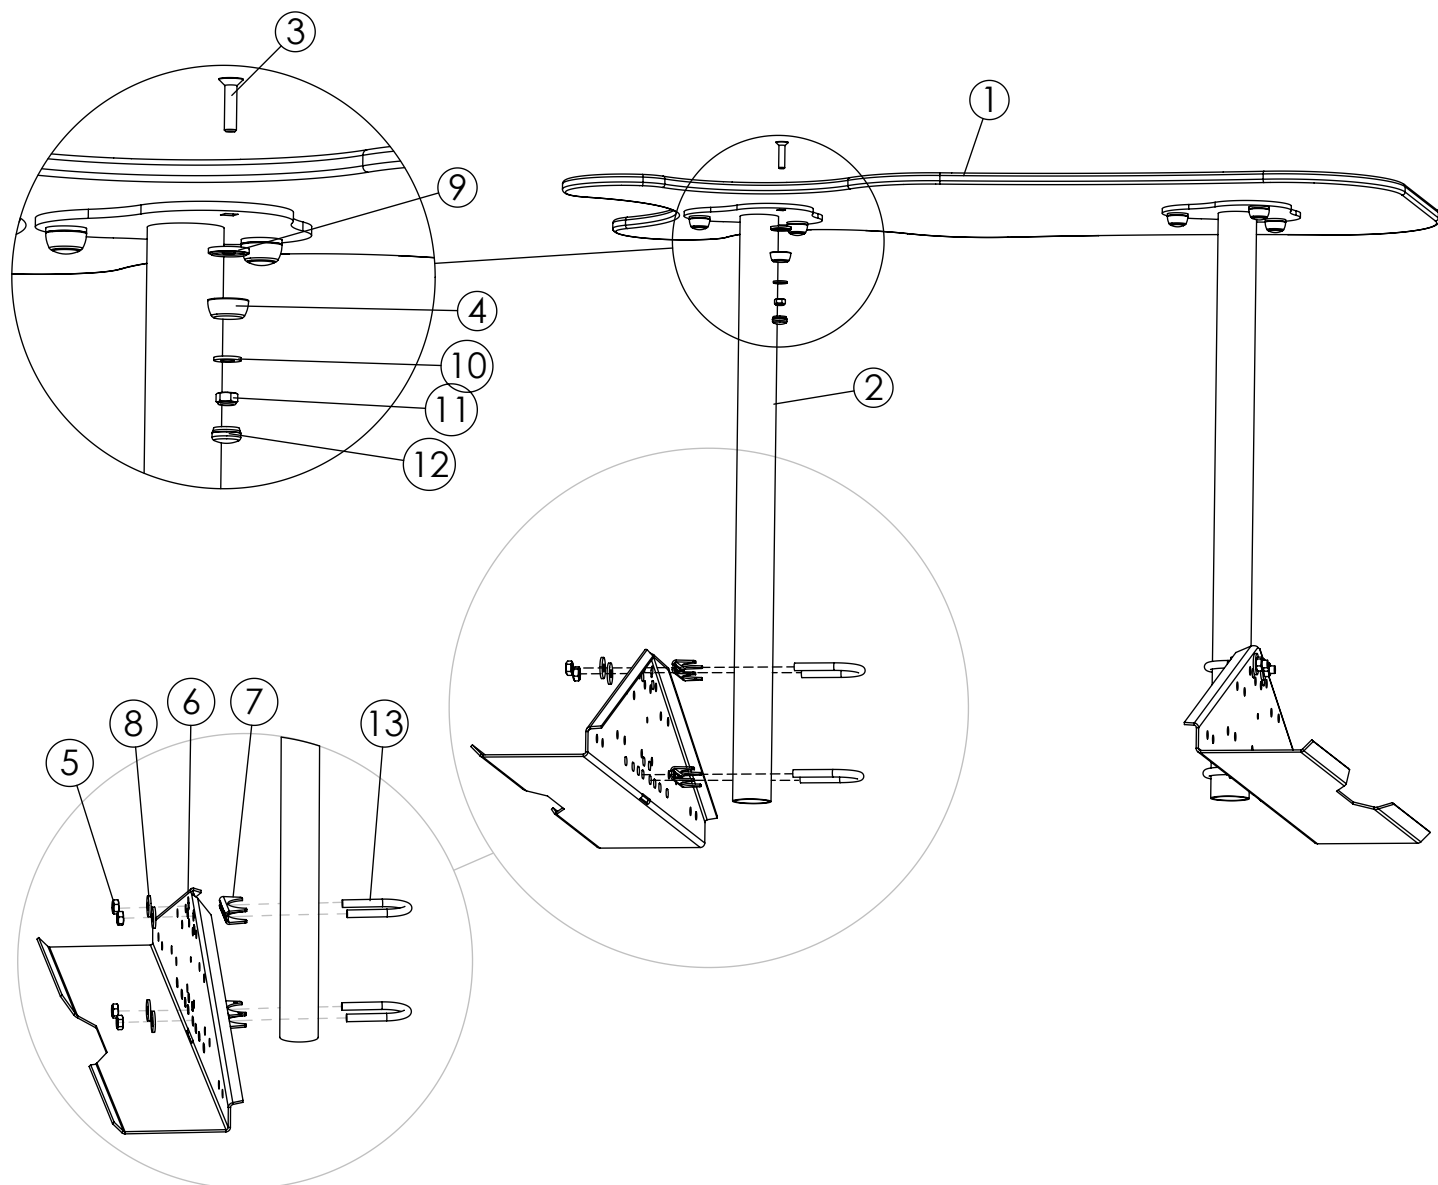

JT

2013-01-23

1

| NR. | Description MA | Item Number | Qty |
|-----|-------------------------------------|-------------|-----|
| 1 | 1116 x 607 x 15 | 15962210 | 1 |
| 2 | Ø50x1100 mm | 15962211 | 2 |
| 3 | MF6S M8x35 | 307160 | 6 |
| 4 | Cover cap 8, plan, with rail tracks | 261806 | 6 |
| 5 | M6M-8 FZB M10 | 324103 | 8 |
| 6 | 1000x160x200 mm | 14100005-01 | 2 |
| 7 | Clamp 52 mm | 261841 | 4 |
| 8 | Ø10,5x28x3 mm | 326003 | 8 |
| 9 | Ø8,5x27x4 mm | 261809 | 6 |
| 10 | Ø9x18x2 mm | 326017 | 6 |
| 11 | Lock Nut M8 | 324102 | 6 |
| 12 | Cover 8, Ø18x10mm | 261808 | 6 |
| 13 | Loop 51 | 261839 | 4 |