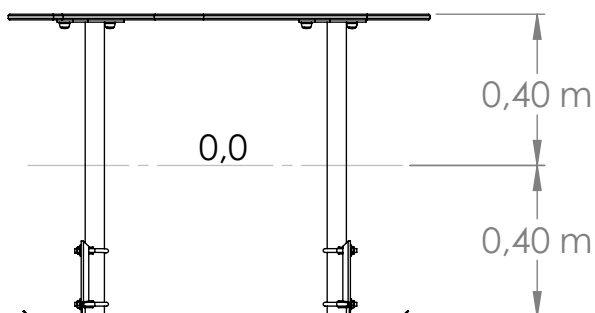

0,25 h

Varje vecka
Every week
Jede woche
Chaque semaine

Varje säsong
Every season
Jedes Jahr
Chaque saison

2-12

HAGS

ANEBY, SWEDEN
+46(0)380-
47300
www.hags.com

Sandmate
159 622
1 (2)

RÖ

JT

2013-01-23

1