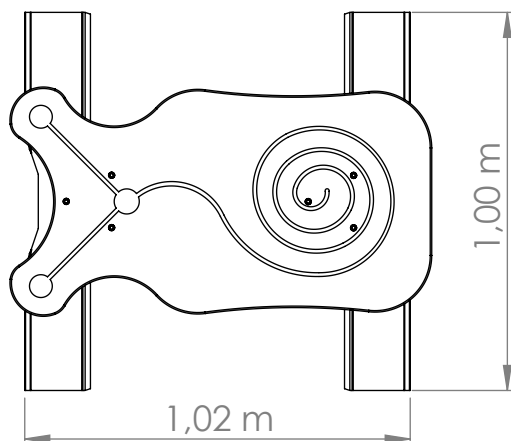

0,25 h

Varje vecka
Every week
Jede woche
Chaque semaine

Varje säsong
Every season
Jedes Jahr
Chaque saison

2-12

HAGS

ANEBY, SWEDEN
+46(0)380-
47300
www.hags.com

Sandmate
159 622
1 (2)

RÖ

JT

2013-01-23

1