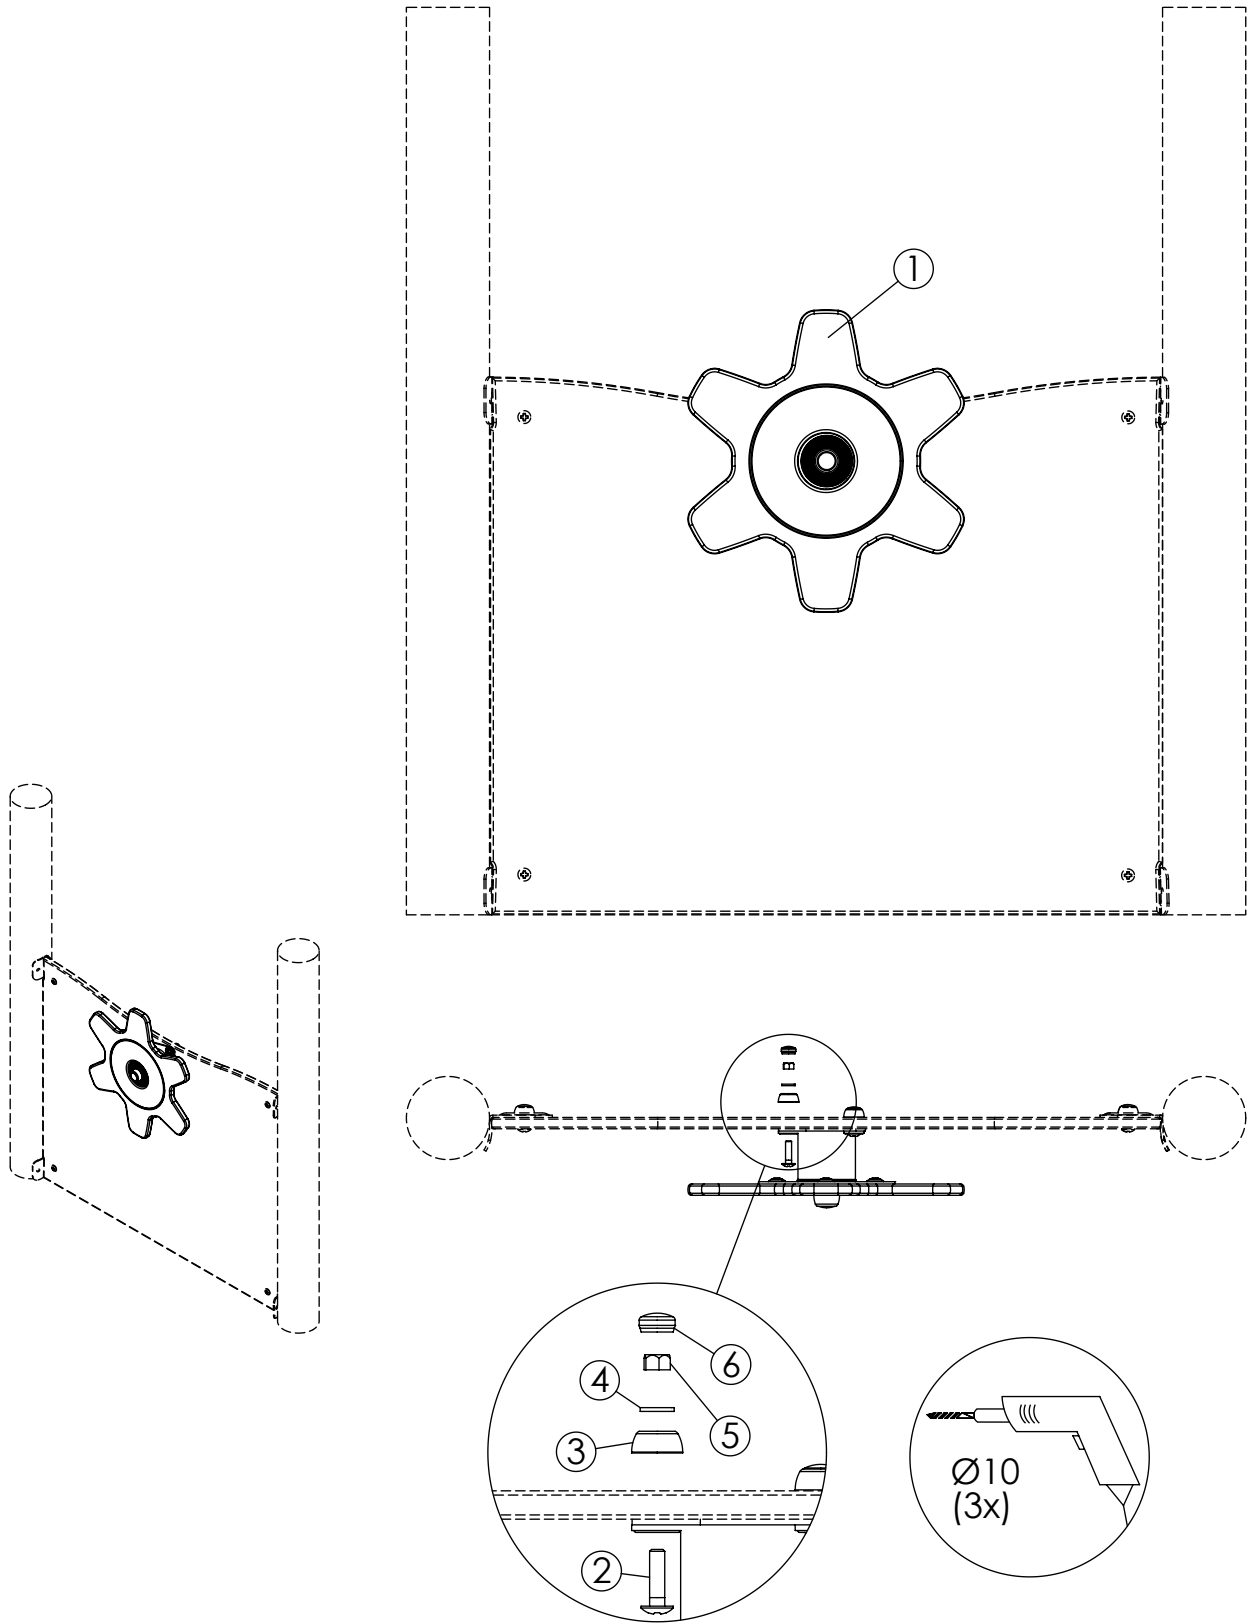

NR.	Description MA	Item Number	QTY.
1	Ships wheel	8046878	1
2	MVBF M8x35 mm	8039279	3
3	Cap 8 Ø27x11,5 mm	8005956 (261806)	3
4	Washer 9x18x2 mm	8008849	3
5	M6M -8 M8 ISO 7042	8042809	3
6	Cover 8, Ø18x10mm	8005958	3

<h1>HAGS</h1> <p>ANEBY, SWEDEN +46(0)380-47300 www.hags.com</p>					
					<p>Ships wheel MASW35156 1 (3)</p>
🏠	SS	👁️	JOT	2015-01-30	1

NR.	Description MA	Item Number	QTY.
1	Ships wheel	8046878	1
2	MVBF M8x30 mm	8039278	3
3	Cap 8 Ø27x11,5 mm	8005956 (261806)	3
4	Washer 9x18x2 mm	8008849	3
5	M6M -8 M8 ISO 7042	8042809	3
6	Cover 8, Ø18x10mm	8005958	3
7	Ø8,5x27x4 mm	8005959 (261809)	3

HAGS ANEBY, SWEDEN
+46(0)380-47300
www.hags.com

**Ships wheel
MASW35156
2 (3)**

SS JOT 2015-01-30 1

NR.	Description MA	Item Number	QTY.
1	Ships wheel	8046878	1
2	Cap 8 Ø27x11,5 mm	8005956 (261806)	6
3	Washer 9x18x2 mm	8008849	6
4	MC6S M8x20 mm	8008471	3
5	M6M -8 M8 ISO 7042	8042809	3
6	Cover 8, Ø18x10mm	8005958	6