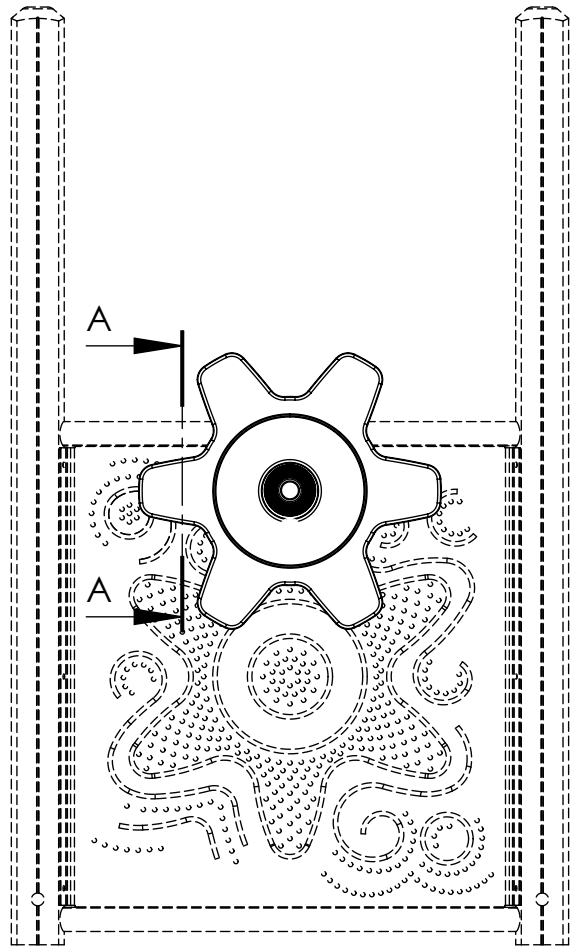

NR.	Description MA	Item Number	QTY.
1	Ships wheel	8046878	1
2	MVBF M8x35 mm	8039279	3
3	Cap 8 Ø27x11,5 mm	8005956 (261806)	3
4	Washer 9x18x2 mm	8008849	3
5	M6M -8 M8 ISO 7042	8042809	3
6	Cover 8, Ø18x10mm	8005958	3

<h1>HAGS</h1> <p>ANEBY, SWEDEN +46(0)380-47300 www.hags.com</p>					
					<p>Ships wheel MASW35156 1 (3)</p>
🏠	SS	👁️	JOT	2015-01-30	1

NR.	Description MA	Item Number	QTY.
1	Ships wheel	8046878	1
2	MVBF M8x30 mm	8039278	3
3	Cap 8 Ø27x11,5 mm	8005956 (261806)	3
4	Washer 9x18x2 mm	8008849	3
5	M6M -8 M8 ISO 7042	8042809	3
6	Cover 8, Ø18x10mm	8005958	3
7	Ø8,5x27x4 mm	8005959 (261809)	3

HAGS ANEBY, SWEDEN
+46(0)380-47300
www.hags.com

**Ships wheel
MASW35156
2 (3)**

SS JOT 2015-01-30 1

NR.	Description MA	Item Number	QTY.
1	Ships wheel	8046878	1
2	Cap 8 Ø27x11,5 mm	8005956 (261806)	6
3	Washer 9x18x2 mm	8008849	6
4	MC6S M8x20 mm	8008471	3
5	M6M -8 M8 ISO 7042	8042809	3
6	Cover 8, Ø18x10mm	8005958	6