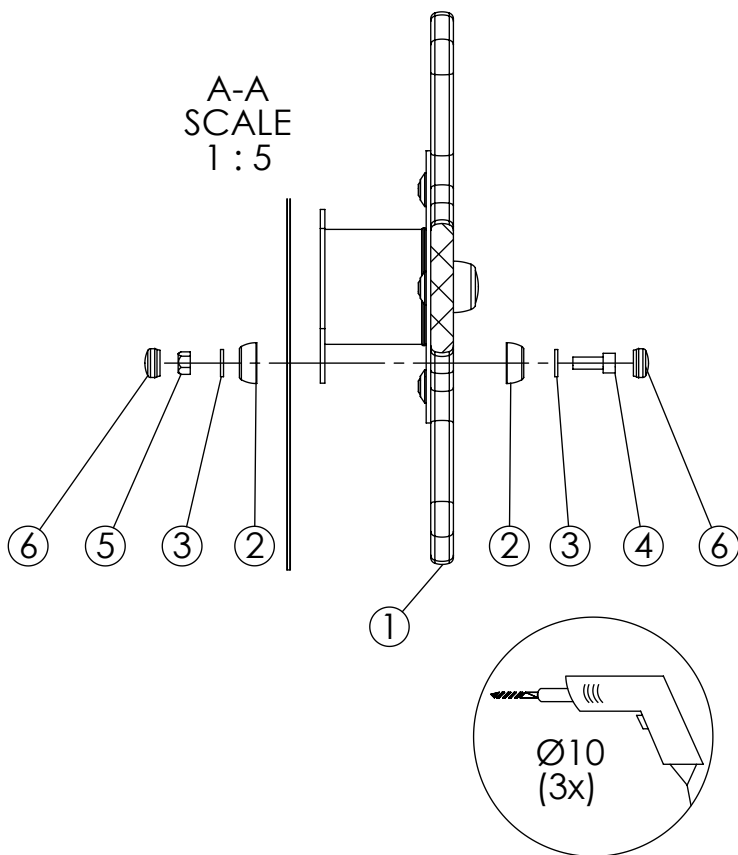

NR.	Description MA	Item Number	QTY.
1	Ships wheel	8046878	1
2	MVBF M8x35 mm	8039279	3
3	Cap 8 Ø27x11,5 mm	8005956 (261806)	3
4	Washer 9x18x2 mm	8008849	3
5	M6M -8 M8 ISO 7042	8042809	3
6	Cover 8, Ø18x10mm	8005958	3

<h1>HAGS</h1> <p>ANEBY, SWEDEN +46(0)380-47300 www.hags.com</p>					
					<p>Ships wheel MASW35156 1 (3)</p>
🏠	SS	👁️	JOT	2015-01-30	1

NR.	Description MA	Item Number	QTY.
1	Ships wheel	8046878	1
2	MVBF M8x30 mm	8039278	3
3	Cap 8 Ø27x11,5 mm	8005956 (261806)	3
4	Washer 9x18x2 mm	8008849	3
5	M6M -8 M8 ISO 7042	8042809	3
6	Cover 8, Ø18x10mm	8005958	3
7	Ø8,5x27x4 mm	8005959 (261809)	3

HAGS ANEBY, SWEDEN
+46(0)380-47300
www.hags.com

**Ships wheel
MASW35156
2 (3)**

SS JOT 2015-01-30 1

NR.	Description MA	Item Number	QTY.
1	Ships wheel	8046878	1
2	Cap 8 Ø27x11,5 mm	8005956 (261806)	6
3	Washer 9x18x2 mm	8008849	6
4	MC6S M8x20 mm	8008471	3
5	M6M -8 M8 ISO 7042	8042809	3
6	Cover 8, Ø18x10mm	8005958	6