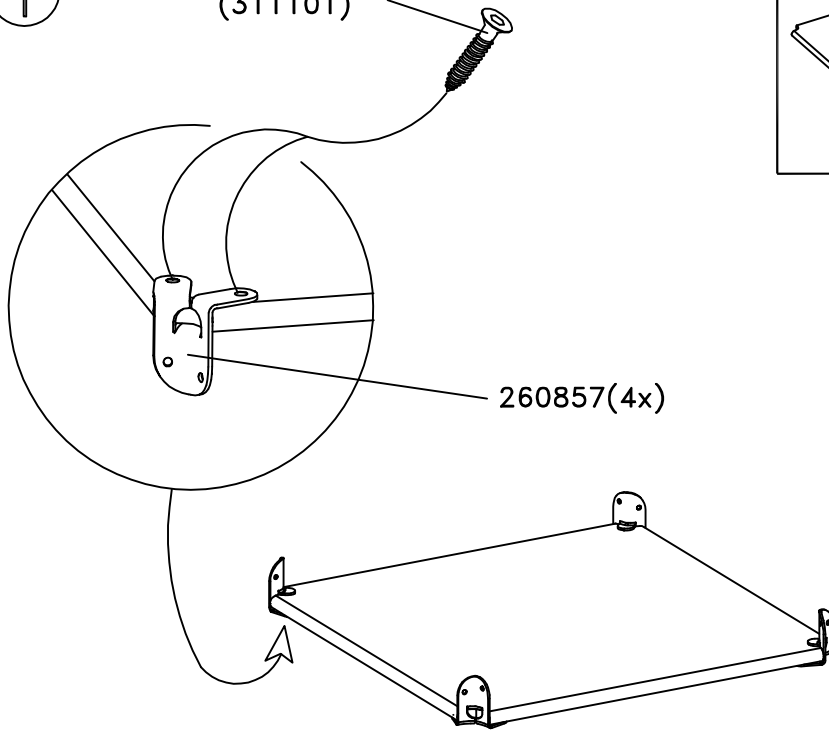

1

TFT 4,5X20(8x)  
(311101)

260857(4x)

TYPE	ART.NO
 0,67x0,67m	616101

2

15/7x3(8x)  
(261819)

TKFT 6x38(8x)  
(311100)

<b>HAGS</b>	ANEBY, SWEDEN +46(0)380-47300 www.hags.com
	6101
 MN   ACJ   2006-02-15   1	