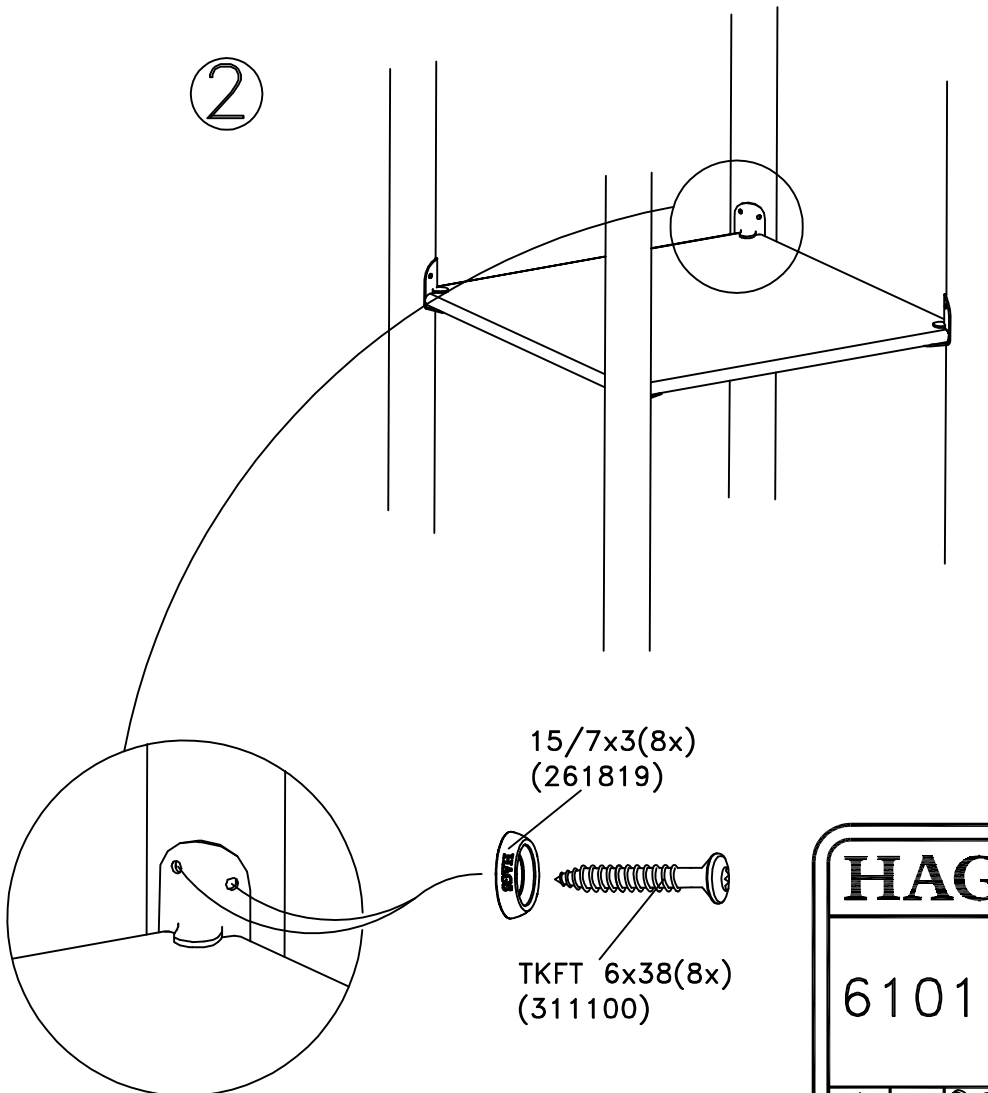

1

TFT 4,5X20(8x)  
(311101)

260857(4x)

TYPE	ART.NO
 0,67x0,67m	616101

2

15/7x3(8x)  
(261819)

TKFT 6x38(8x)  
(311100)

<b>HAGS</b>	ANEBY, SWEDEN +46(0)380-47300 www.hags.com
	6101
 MN   ACJ   2006-02-15   1	