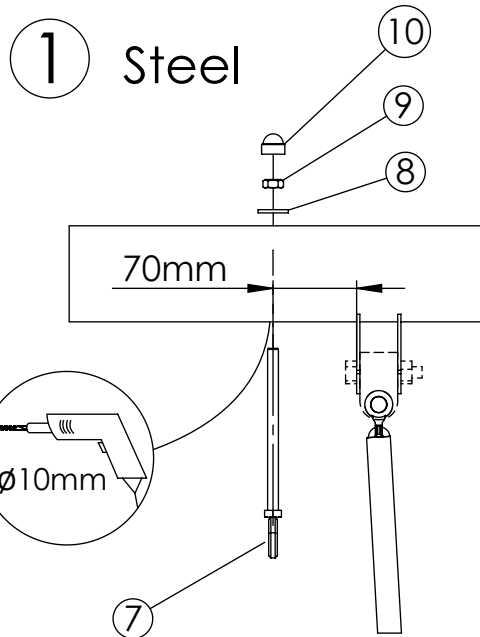

HAGS

Goro, Mira, Turo, Stratus

FOR OTHER SWINGS

HAGS ANEBY, SWEDEN
+46(0)380-
47300
www.hags.com

Tango. For other swings

MASW44518

1 (5)

| | | | |
|-------------------------|-----|--|----|
| HAGS | | ANEBY, SWEDEN +46(0)380- 47300 www.hags.com | |
| Tango. For other swings | | | |
| MASW44518 | | | |
| 2 (5) | | | |
| | Tek | | TB |
| | | 2016-02-19 | 2 |

| NR. | Description MA | Item Number | Qty |
|-----|---------------------|---------------------|-----|
| 1 | SCH 40x17 mm | 8008965 | 2 |
| 2 | Cap M6, Ø26x14 mm | 8005970 | 4 |
| 3 | COVER M6, Ø16x8 mm | 8005971 | 4 |
| 4 | M6S M6x20 mm | 8008330 | 2 |
| 5 | Safety chain | 8054339 | 2 |
| 6 | 32x35mm | 8041760 | 2 |
| 7 | M6S M10x150 w. ring | 8055517 | 2 |
| 8 | M6M-8 FZB M10 | 8008796 | 2 |
| 9 | Nut cover M10 | 8005664 | 2 |
| 10 | Ø10,5x28x3 mm | 8008832 (326003) | 2 |

HAGS ANEBY, SWEDEN
+46(0)380-47300
www.hags.com

Tango. For other swings
MASW44518
3 (5)

1 Wood

2 Wood

| NR. | Description MA | Item Number | Qty |
|-----|--------------------|-------------|-----|
| 1 | SCH 40x17 mm | 8008965 | 1 |
| 2 | Cap M6, Ø26x14 mm | 8005970 | 2 |
| 3 | COVER M6, Ø16x8 mm | 8005971 | 2 |
| 4 | M6S M6x20 mm | 8008330 | 1 |
| 5 | Safety chain | 8054339 | 1 |
| 6 | 32x35mm | 8041760 | 1 |
| 11 | T6S M10x90 w. ring | 8055518 | 2 |