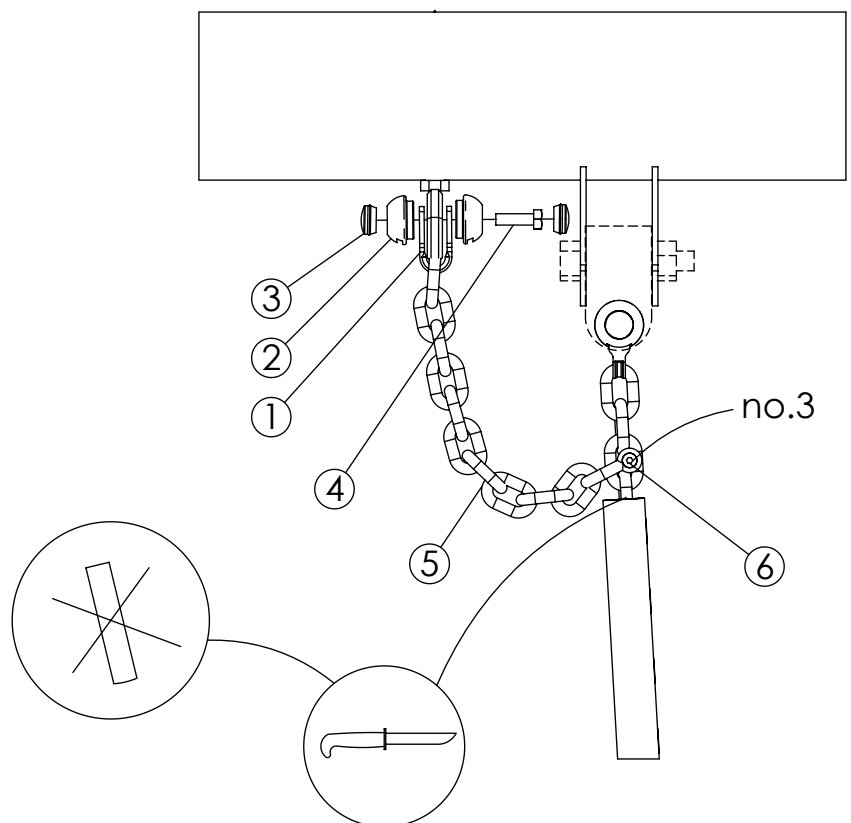

| NR. | Description MA | Item Number | Qty |
|-----|---------------------|---------------------|-----|
| 1 | SCH 40x17 mm | 8008965 | 2 |
| 2 | Cap M6, Ø26x14 mm | 8005970 | 4 |
| 3 | COVER M6, Ø16x8 mm | 8005971 | 4 |
| 4 | M6S M6x20 mm | 8008330 | 2 |
| 5 | Safety chain | 8054339 | 2 |
| 6 | 32x35mm | 8041760 | 2 |
| 7 | M6S M10x150 w. ring | 8055517 | 2 |
| 8 | M6M-8 FZB M10 | 8008796 | 2 |
| 9 | Nut cover M10 | 8005664 | 2 |
| 10 | Ø10,5x28x3 mm | 8008832 (326003) | 2 |

HAGS ANEBY, SWEDEN
+46(0)380-47300
www.hags.com

Tango. For other swings
MASW44518
3 (5)

1 Wood

2 Wood

| NR. | Description MA | Item Number | Qty |
|-----|--------------------|-------------|-----|
| 1 | SCH 40x17 mm | 8008965 | 1 |
| 2 | Cap M6, Ø26x14 mm | 8005970 | 2 |
| 3 | COVER M6, Ø16x8 mm | 8005971 | 2 |
| 4 | M6S M6x20 mm | 8008330 | 1 |
| 5 | Safety chain | 8054339 | 1 |
| 6 | 32x35mm | 8041760 | 1 |
| 11 | T6S M10x90 w. ring | 8055518 | 2 |