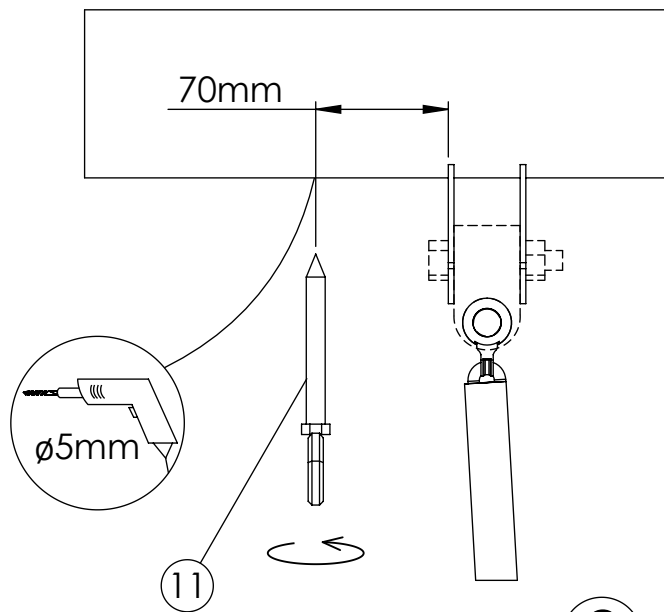

| NR. | Description MA | Item Number | Qty |
|-----|---------------------|---------------------|-----|
| 1 | SCH 40x17 mm | 8008965 | 2 |
| 2 | Cap M6, Ø26x14 mm | 8005970 | 4 |
| 3 | COVER M6, Ø16x8 mm | 8005971 | 4 |
| 4 | M6S M6x20 mm | 8008330 | 2 |
| 5 | Safety chain | 8054339 | 2 |
| 6 | 32x35mm | 8041760 | 2 |
| 7 | M6S M10x150 w. ring | 8055517 | 2 |
| 8 | M6M-8 FZB M10 | 8008796 | 2 |
| 9 | Nut cover M10 | 8005664 | 2 |
| 10 | Ø10,5x28x3 mm | 8008832 (326003) | 2 |

HAGS ANEBY, SWEDEN
+46(0)380-47300
www.hags.com

Tango. For other swings
MASW44518
3 (5)

1 Wood

2 Wood

| NR. | Description MA | Item Number | Qty |
|-----|--------------------|-------------|-----|
| 1 | SCH 40x17 mm | 8008965 | 1 |
| 2 | Cap M6, Ø26x14 mm | 8005970 | 2 |
| 3 | COVER M6, Ø16x8 mm | 8005971 | 2 |
| 4 | M6S M6x20 mm | 8008330 | 1 |
| 5 | Safety chain | 8054339 | 1 |
| 6 | 32x35mm | 8041760 | 1 |
| 11 | T6S M10x90 w. ring | 8055518 | 2 |