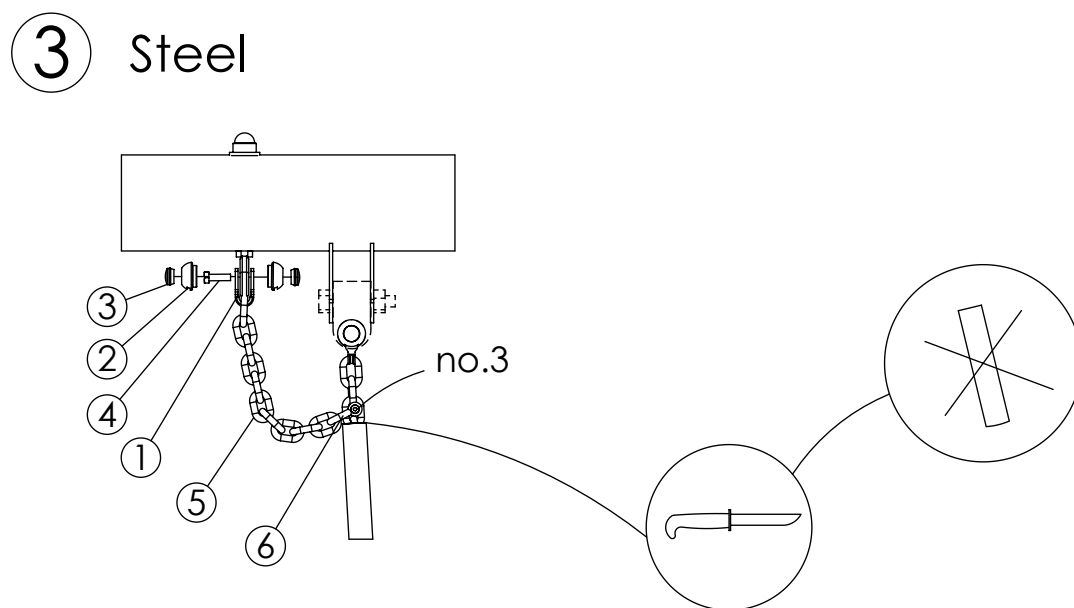

HAGS

Goro, Mira, Turo, Stratus

FOR OTHER SWINGS

HAGS ANEBY, SWEDEN
+46(0)380-
47300
www.hags.com

Tango. For other swings

MASW44518

1 (5)

| | | | |
|-------------------------|-----|--|----|
| HAGS | | ANEBY, SWEDEN +46(0)380- 47300 www.hags.com | |
| Tango. For other swings | | | |
| MASW44518 | | | |
| 2 (5) | | | |
| | Tek | | TB |
| | | 2016-02-19 | 2 |

| NR. | Description MA | Item Number | Qty |
|-----|---------------------|---------------------|-----|
| 1 | SCH 40x17 mm | 8008965 | 2 |
| 2 | Cap M6, Ø26x14 mm | 8005970 | 4 |
| 3 | COVER M6, Ø16x8 mm | 8005971 | 4 |
| 4 | M6S M6x20 mm | 8008330 | 2 |
| 5 | Safety chain | 8054339 | 2 |
| 6 | 32x35mm | 8041760 | 2 |
| 7 | M6S M10x150 w. ring | 8055517 | 2 |
| 8 | M6M-8 FZB M10 | 8008796 | 2 |
| 9 | Nut cover M10 | 8005664 | 2 |
| 10 | Ø10,5x28x3 mm | 8008832 (326003) | 2 |

HAGS ANEBY, SWEDEN
+46(0)380-47300
www.hags.com

Tango. For other swings
MASW44518
3 (5)

1 Wood

2 Wood

| NR. | Description MA | Item Number | Qty |
|-----|--------------------|-------------|-----|
| 1 | SCH 40x17 mm | 8008965 | 1 |
| 2 | Cap M6, Ø26x14 mm | 8005970 | 2 |
| 3 | COVER M6, Ø16x8 mm | 8005971 | 2 |
| 4 | M6S M6x20 mm | 8008330 | 1 |
| 5 | Safety chain | 8054339 | 1 |
| 6 | 32x35mm | 8041760 | 1 |
| 11 | T6S M10x90 w. ring | 8055518 | 2 |