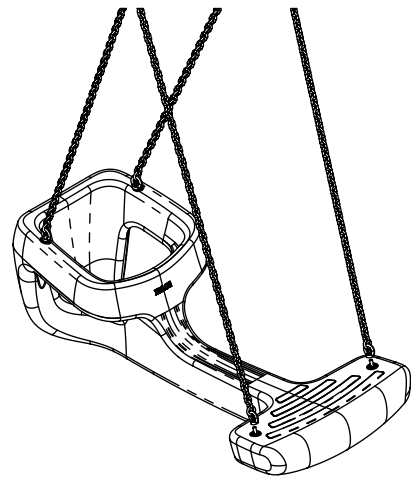

HAGS

Goro, Mira, Turo, Stratus

FOR OTHER SWINGS

HAGS ANEBY, SWEDEN
+46(0)380-
47300
www.hags.com

Tango. For other swings

MASW44518

1 (5)

| | | | |
|-------------------------|-----|--|----|
| HAGS | | ANEBY, SWEDEN +46(0)380- 47300 www.hags.com | |
| Tango. For other swings | | | |
| MASW44518 | | | |
| 2 (5) | | | |
| | Tek | | TB |
| | | 2016-02-19 | 2 |

| NR. | Description MA | Item Number | Qty |
|-----|---------------------|---------------------|-----|
| 1 | SCH 40x17 mm | 8008965 | 2 |
| 2 | Cap M6, Ø26x14 mm | 8005970 | 4 |
| 3 | COVER M6, Ø16x8 mm | 8005971 | 4 |
| 4 | M6S M6x20 mm | 8008330 | 2 |
| 5 | Safety chain | 8054339 | 2 |
| 6 | 32x35mm | 8041760 | 2 |
| 7 | M6S M10x150 w. ring | 8055517 | 2 |
| 8 | M6M-8 FZB M10 | 8008796 | 2 |
| 9 | Nut cover M10 | 8005664 | 2 |
| 10 | Ø10,5x28x3 mm | 8008832 (326003) | 2 |

HAGS ANEBY, SWEDEN
+46(0)380-47300
www.hags.com

Tango. For other swings
MASW44518
3 (5)

1 Wood

2 Wood

| NR. | Description MA | Item Number | Qty |
|-----|--------------------|-------------|-----|
| 1 | SCH 40x17 mm | 8008965 | 1 |
| 2 | Cap M6, Ø26x14 mm | 8005970 | 2 |
| 3 | COVER M6, Ø16x8 mm | 8005971 | 2 |
| 4 | M6S M6x20 mm | 8008330 | 1 |
| 5 | Safety chain | 8054339 | 1 |
| 6 | 32x35mm | 8041760 | 1 |
| 11 | T6S M10x90 w. ring | 8055518 | 2 |