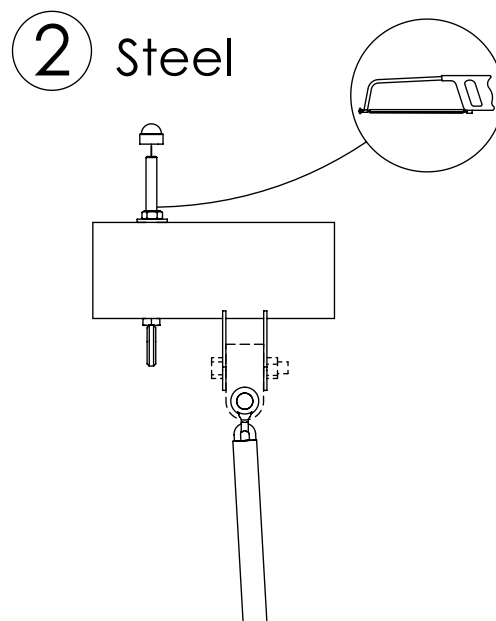

HAGS

Goro, Mira, Turo, Stratus

FOR OTHER SWINGS

HAGS ANEBY, SWEDEN
+46(0)380-
47300
www.hags.com

Tango. For other swings

MASW44518

1 (5)

| | | | |
|-------------------------|-----|--|----|
| HAGS | | ANEBY, SWEDEN +46(0)380- 47300 www.hags.com | |
| Tango. For other swings | | | |
| MASW44518 | | | |
| 2 (5) | | | |
| | Tek | | TB |
| | | 2016-02-19 | 2 |

| NR. | Description MA | Item Number | Qty |
|-----|---------------------|---------------------|-----|
| 1 | SCH 40x17 mm | 8008965 | 2 |
| 2 | Cap M6, Ø26x14 mm | 8005970 | 4 |
| 3 | COVER M6, Ø16x8 mm | 8005971 | 4 |
| 4 | M6S M6x20 mm | 8008330 | 2 |
| 5 | Safety chain | 8054339 | 2 |
| 6 | 32x35mm | 8041760 | 2 |
| 7 | M6S M10x150 w. ring | 8055517 | 2 |
| 8 | M6M-8 FZB M10 | 8008796 | 2 |
| 9 | Nut cover M10 | 8005664 | 2 |
| 10 | Ø10,5x28x3 mm | 8008832 (326003) | 2 |

HAGS ANEBY, SWEDEN
+46(0)380-47300
www.hags.com

Tango. For other swings
MASW44518
3 (5)

1 Wood

2 Wood

| NR. | Description MA | Item Number | Qty |
|-----|--------------------|-------------|-----|
| 1 | SCH 40x17 mm | 8008965 | 1 |
| 2 | Cap M6, Ø26x14 mm | 8005970 | 2 |
| 3 | COVER M6, Ø16x8 mm | 8005971 | 2 |
| 4 | M6S M6x20 mm | 8008330 | 1 |
| 5 | Safety chain | 8054339 | 1 |
| 6 | 32x35mm | 8041760 | 1 |
| 11 | T6S M10x90 w. ring | 8055518 | 2 |