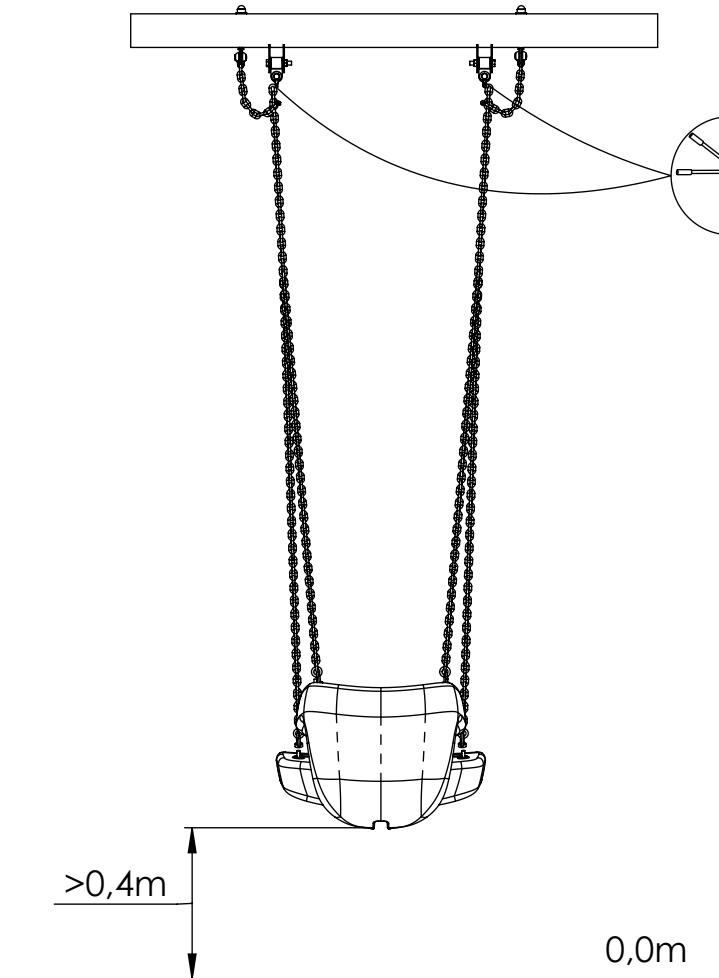

HAGS

Goro, Mira, Turo, Stratus

FOR OTHER SWINGS

HAGS ANEBY, SWEDEN
+46(0)380-
47300
www.hags.com

Tango. For other swings

MASW44518

1 (5)

| | | | |
|-------------------------|-----|--|----|
| HAGS | | ANEBY, SWEDEN +46(0)380- 47300 www.hags.com | |
| Tango. For other swings | | | |
| MASW44518 | | | |
| 2 (5) | | | |
| | Tek | | TB |
| | | 2016-02-19 | 2 |

| NR. | Description MA | Item Number | Qty |
|-----|---------------------|---------------------|-----|
| 1 | SCH 40x17 mm | 8008965 | 2 |
| 2 | Cap M6, Ø26x14 mm | 8005970 | 4 |
| 3 | COVER M6, Ø16x8 mm | 8005971 | 4 |
| 4 | M6S M6x20 mm | 8008330 | 2 |
| 5 | Safety chain | 8054339 | 2 |
| 6 | 32x35mm | 8041760 | 2 |
| 7 | M6S M10x150 w. ring | 8055517 | 2 |
| 8 | M6M-8 FZB M10 | 8008796 | 2 |
| 9 | Nut cover M10 | 8005664 | 2 |
| 10 | Ø10,5x28x3 mm | 8008832 (326003) | 2 |

HAGS ANEBY, SWEDEN
+46(0)380-47300
www.hags.com

Tango. For other swings
MASW44518
3 (5)

1 Wood

2 Wood

| NR. | Description MA | Item Number | Qty |
|-----|--------------------|-------------|-----|
| 1 | SCH 40x17 mm | 8008965 | 1 |
| 2 | Cap M6, Ø26x14 mm | 8005970 | 2 |
| 3 | COVER M6, Ø16x8 mm | 8005971 | 2 |
| 4 | M6S M6x20 mm | 8008330 | 1 |
| 5 | Safety chain | 8054339 | 1 |
| 6 | 32x35mm | 8041760 | 1 |
| 11 | T6S M10x90 w. ring | 8055518 | 2 |